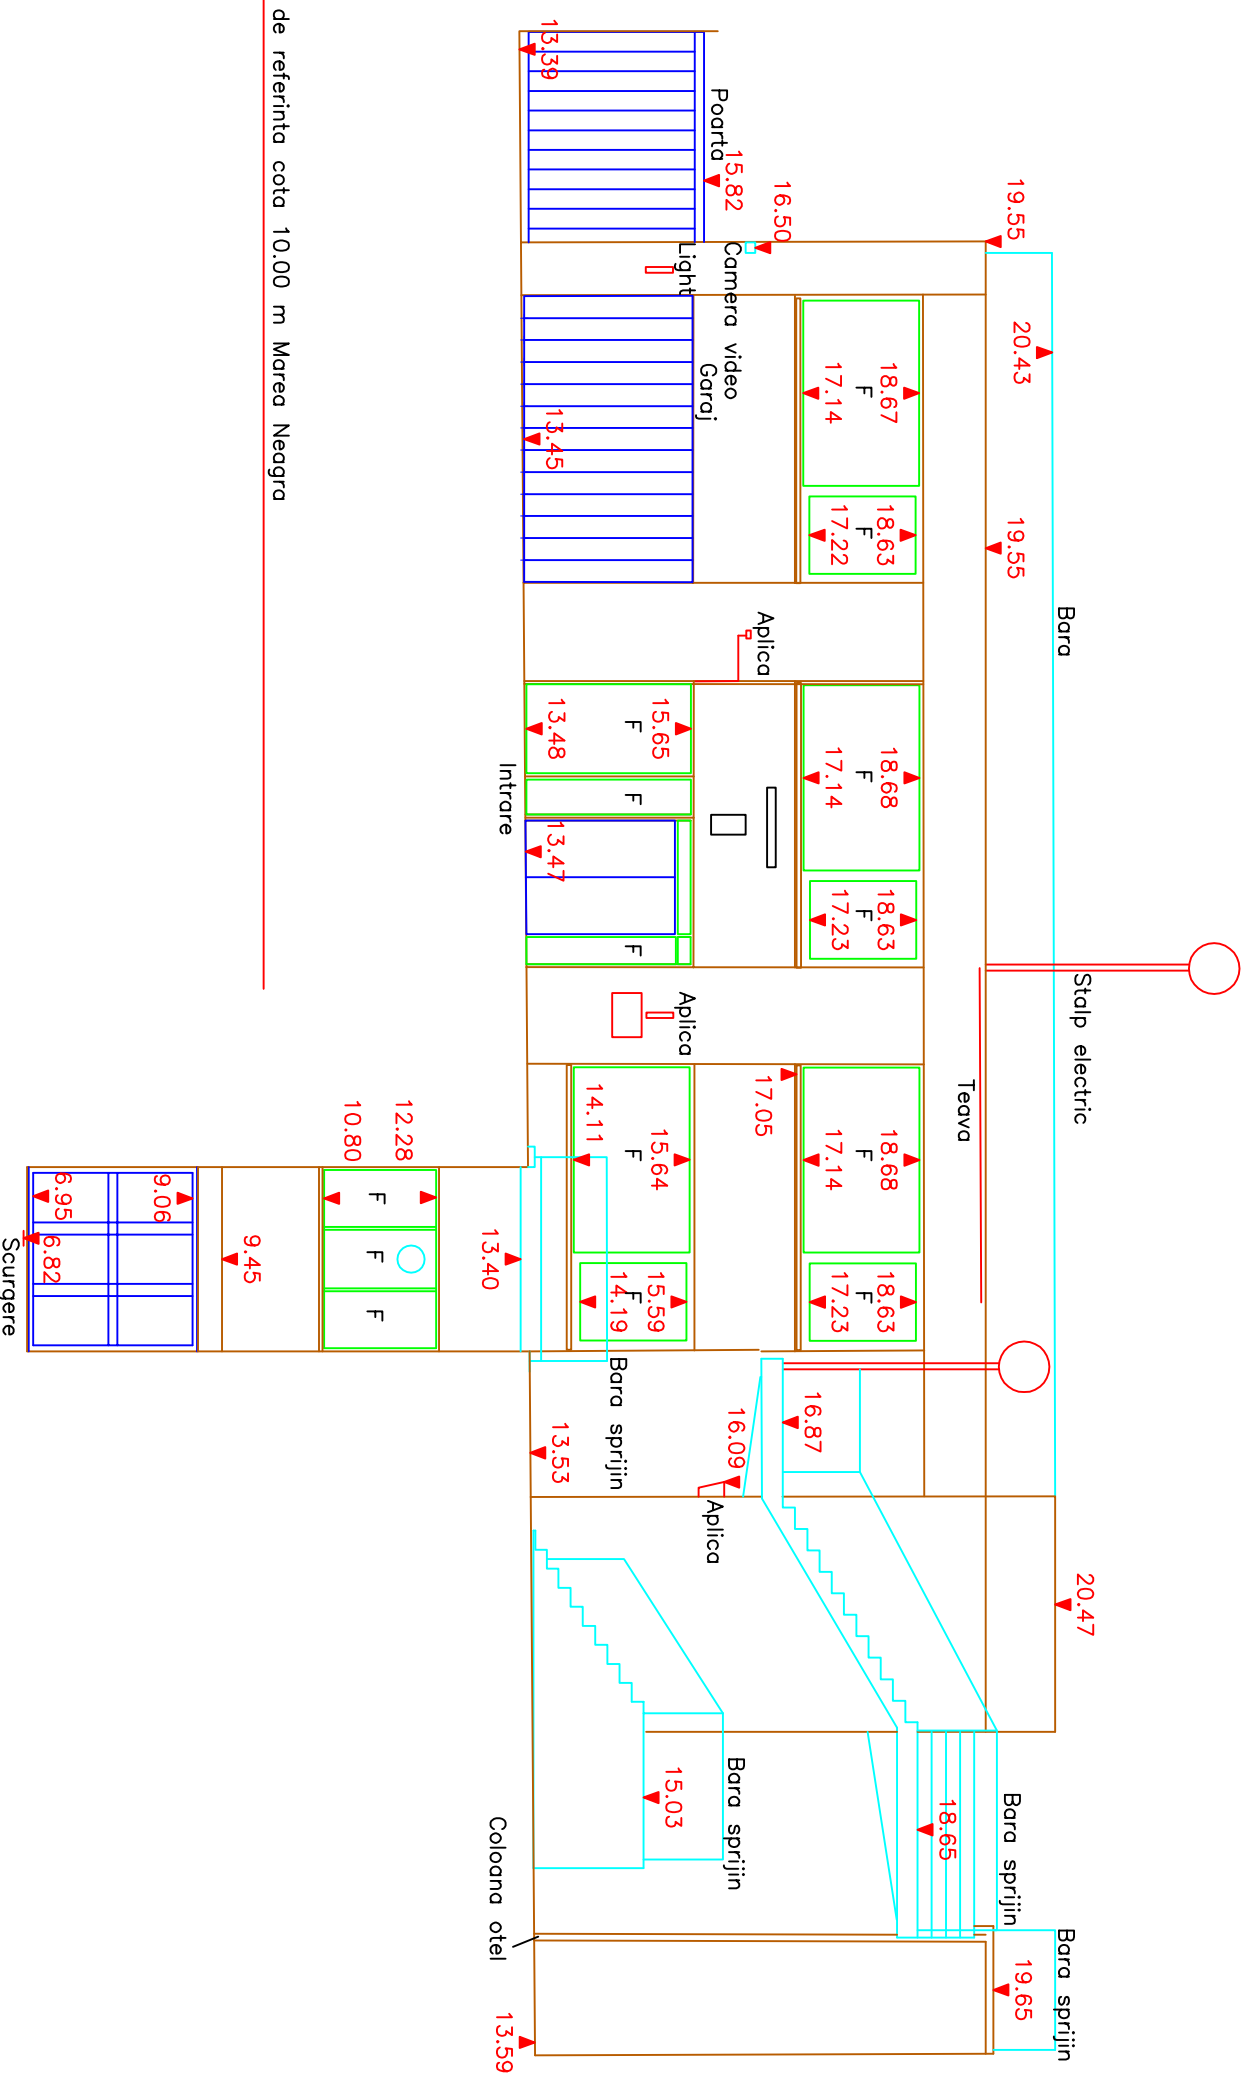

FATADA 1
SC. 1:100

Linie de referinta cota 10.00 m Marea Neagra